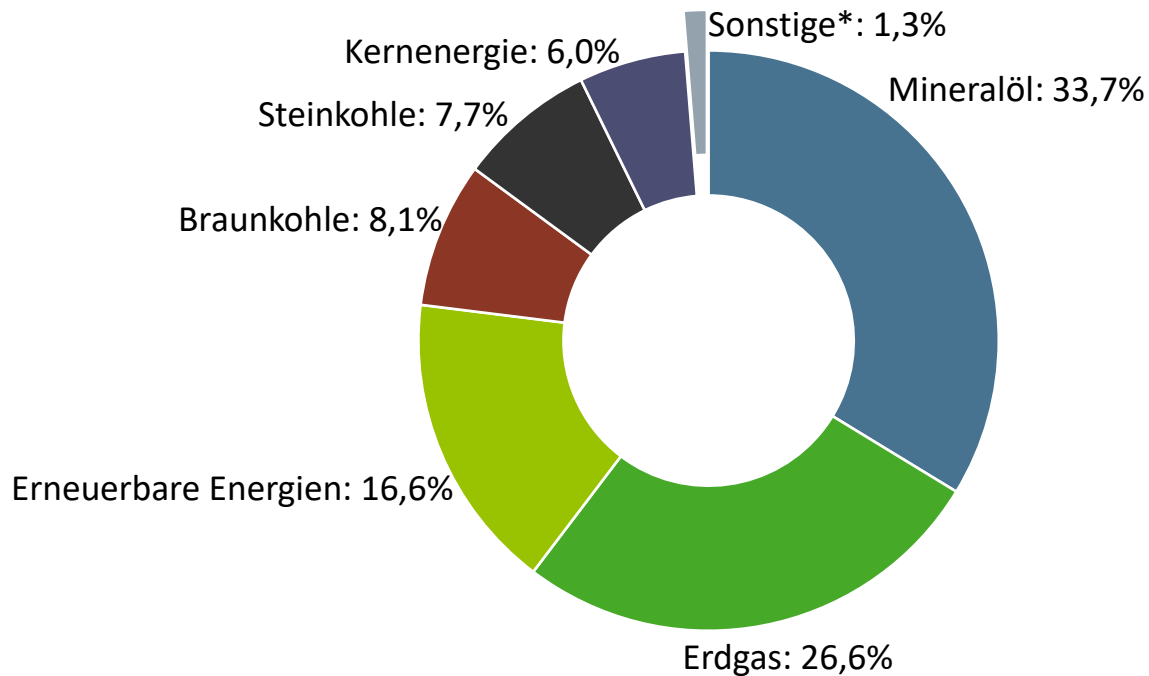

Primärenergieverbrauch in Deutschland

2020 insgesamt:
11.784 PJ (vorläufig)

Quelle: AG Energiebilanzen;
Stand 03/2021

* einschließlich Stromaustauschsaldo